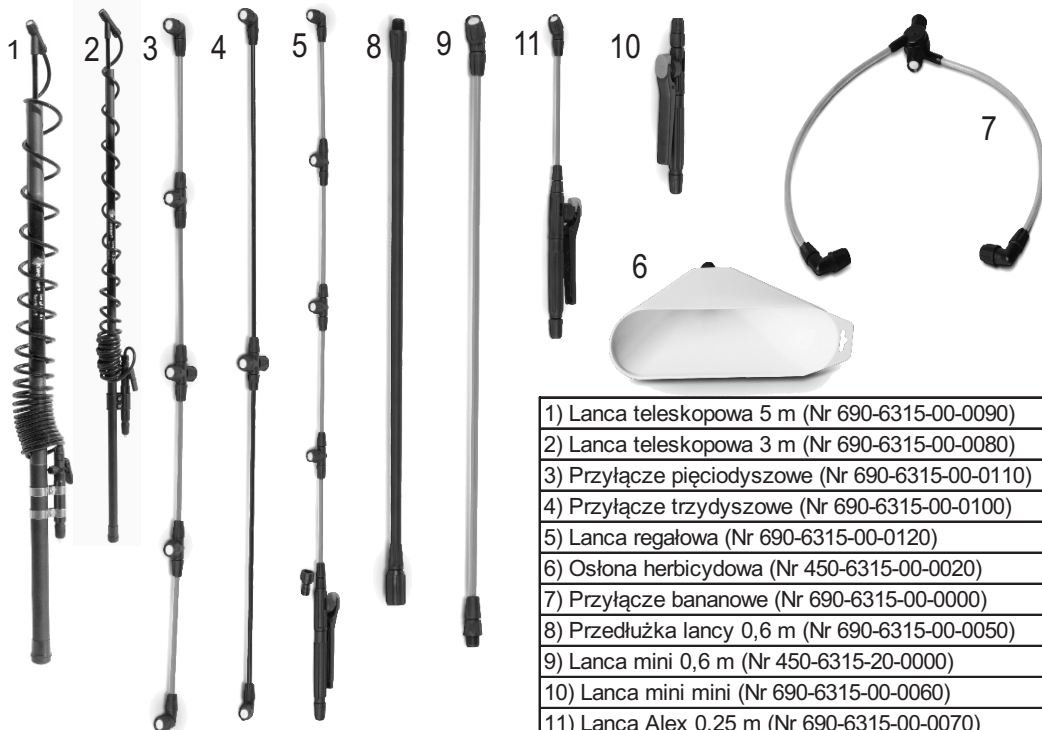

## WYPOSAŻENIE DODATKOWE

1) Lanca teleskopowa 5 m (Nr 690-6315-00-0090)
2) Lanca teleskopowa 3 m (Nr 690-6315-00-0080)
3) Przyłącze pięciodyszowe (Nr 690-6315-00-0110)
4) Przyłącze trzydyszowe (Nr 690-6315-00-0100)
5) Lanca regałowa (Nr 690-6315-00-0120)
6) Osłona herbicydowa (Nr 450-6315-00-0020)
7) Przyłącze bananowe (Nr 690-6315-00-0000)
8) Przedłużka lancy 0,6 m (Nr 690-6315-00-0050)
9) Lanca mini 0,6 m (Nr 450-6315-20-0000)
10) Lanca mini mini (Nr 690-6315-00-0060)
11) Lanca Alex 0,25 m (Nr 690-6315-00-0070)